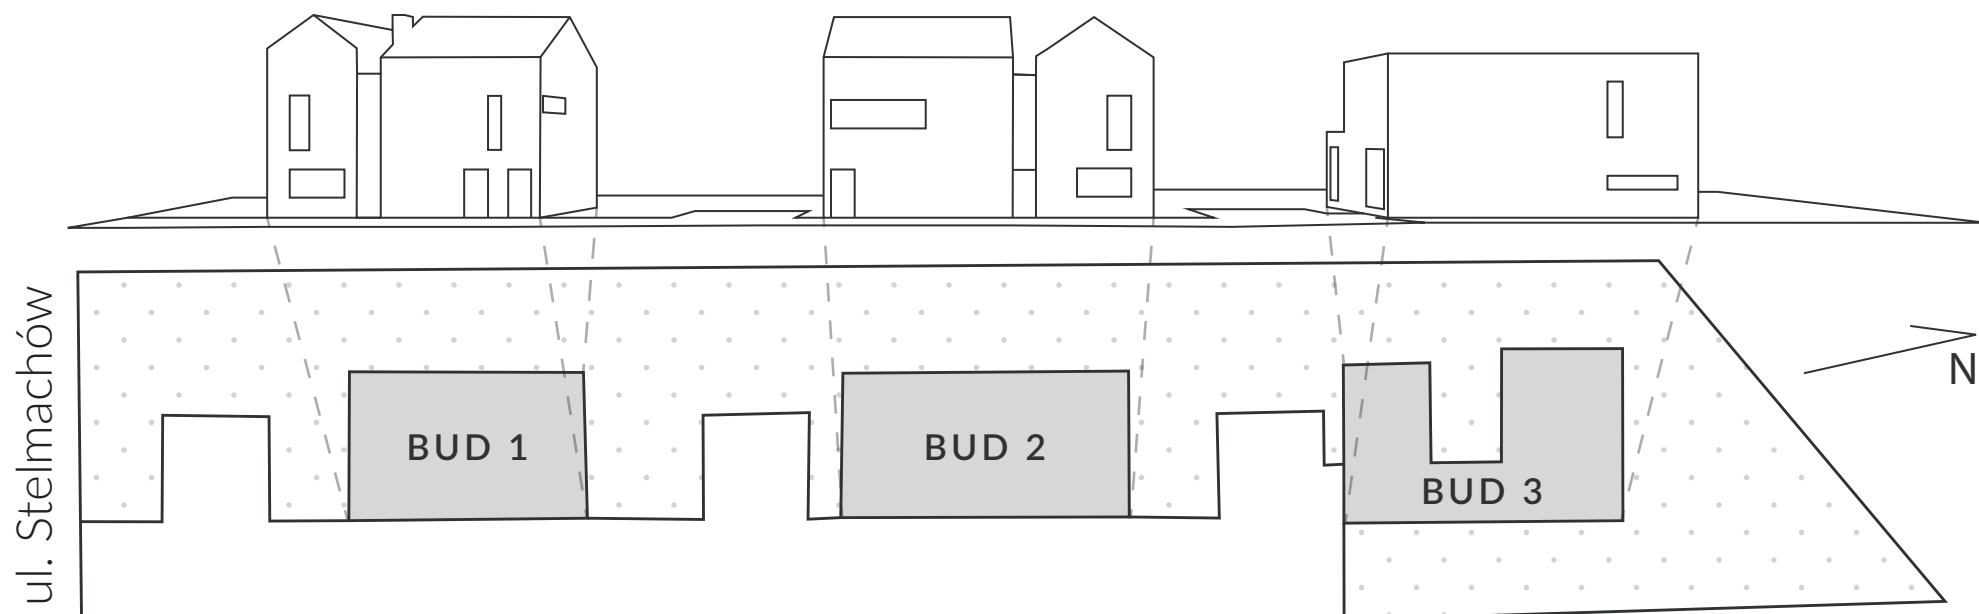

MISZMASZ  
na Stelmachów

PZT - PLAN ZAGOSPODAROWANIA TERENU

BUD 1, BUD 2, BUD 3 - ELEWACJA WSCHODNIA

**2.2**  
Apartament

**102,96 m<sup>2</sup>**  
Powierzchnia

**Parter**  
Piętro

**Taras**  
Przeźnięć dodatkowa

01. Hol ..... 1,52 m<sup>2</sup>  
02. Klatka Schodowa .... 2,17 m<sup>2</sup>

APARTAMENT 2.2

**MISZMASZ**  
na Stelmachów

**Biuro sprzedaży**  
ul. Piaskowa 40/2, 31-341 Kraków  
[www.modern-living.pl](http://www.modern-living.pl)