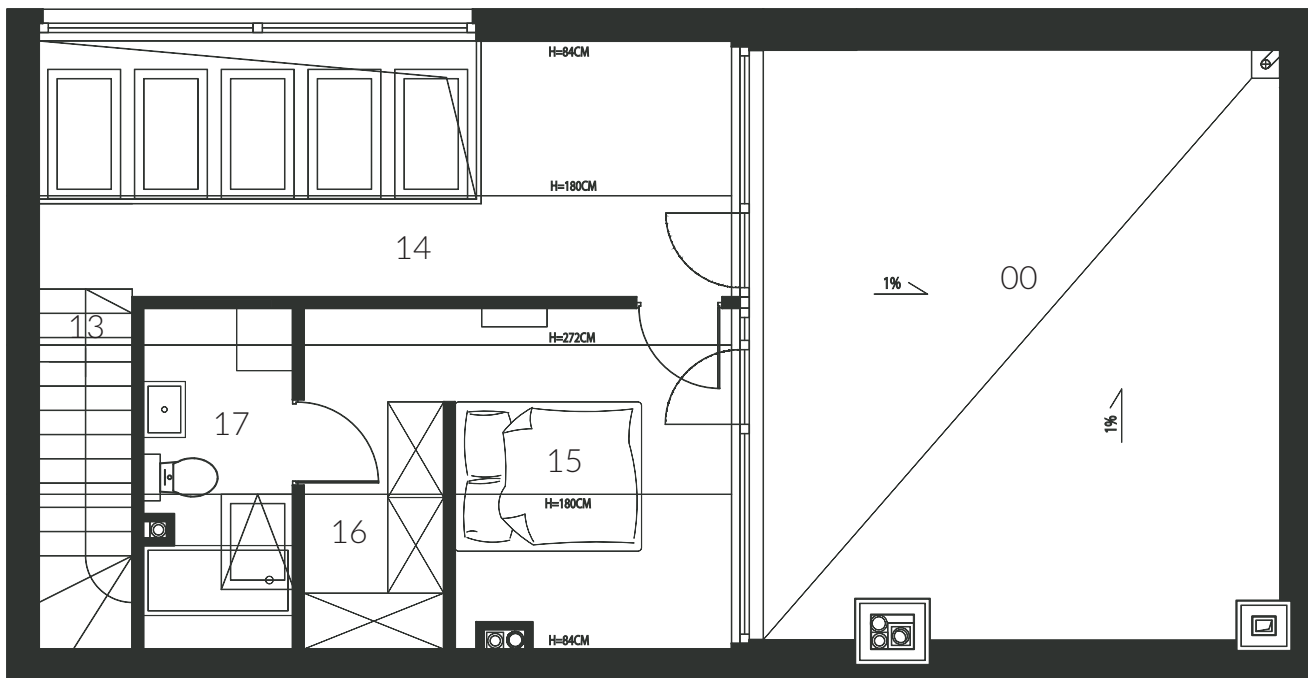

606-480-625 | [biuro@modern-living.pl](mailto:biuro@modern-living.pl)

**2.2**  
Apartament

**102,96 m<sup>2</sup>**  
Powierzchnia

**I Piętro**  
Piętro

**Taras**  
Przestrzeń dodatkowa

03. Klatka Schodowa ....	2,17 m <sup>2</sup>
04. Salon + Kuchnia .....	25,28 m <sup>2</sup>
05. Hol .....	6,18 m <sup>2</sup>
06. Wc .....	1,60 m <sup>2</sup>
07. Łazienka .....	4,40 m <sup>2</sup>
08. Gabinet .....	7,07 m <sup>2</sup>
09. Sypialnia .....	12,59 m <sup>2</sup>
10. Sypialnia .....	9,04 m <sup>2</sup>
11. Sypialnia .....	9,04 m <sup>2</sup>
12. Klatka Schodowa ....	2,00 m <sup>2</sup>

**2.2**  
Apartament

**102,96 m<sup>2</sup>**  
Powierzchnia

**II Piętro**  
Piętro

**Taras**  
Przestrzeń dodatkowa

13. Klatka Schodowa .... 2,17 m<sup>2</sup>  
14. Hol ..... 6,13 m<sup>2</sup>  
15. Sypialnia ..... 5,81 m<sup>2</sup>  
16. Garderoba ..... 2,91 m<sup>2</sup>  
17. Łazienka ..... 3,05 m<sup>2</sup>