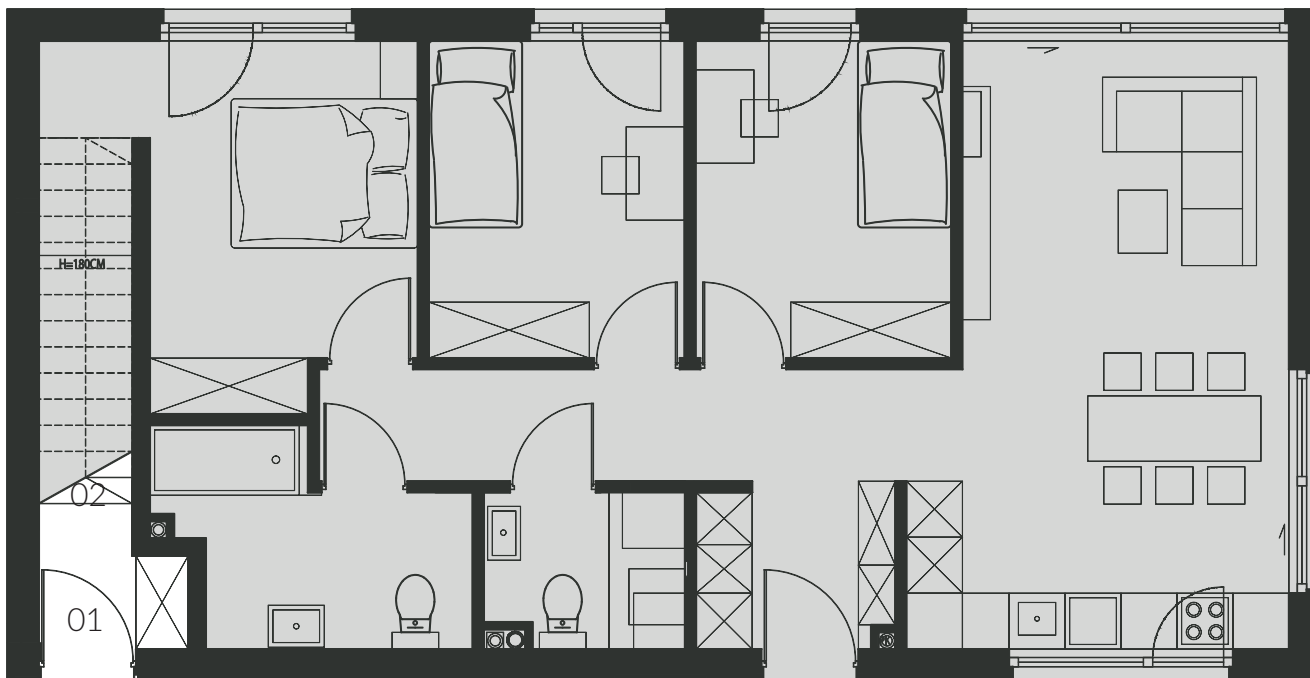

MISZMASZ  
na Stelmachów

PZT - PLAN ZAGOSPODAROWANIA TERENU

BUD 1, BUD 2, BUD 3 - ELEWACJA WSCHODNIA

**2.2**  
Apartament

**102,96 m<sup>2</sup>**  
Powierzchnia

**Parter**  
Piętro

**Taras**  
Przeźnięć dodatkowa

01. Hol ..... 1,52 m<sup>2</sup>  
02. Klatka Schodowa .... 2,17 m<sup>2</sup>

APARTAMENT 2.2

**MISZMASZ**  
na Stelmachów

**Biuro sprzedaży**  
ul. Piaskowa 40/2, 31-341 Kraków  
[www.modern-living.pl](http://www.modern-living.pl)

606-480-625 | [biuro@modern-living.pl](mailto:biuro@modern-living.pl)

**2.2**  
Apartament

**102,96 m<sup>2</sup>**  
Powierzchnia

**I Piętro**  
Piętro

**Taras**  
Przestrzeń dodatkowa

03. Klatka Schodowa ....	2,17 m <sup>2</sup>
04. Salon + Kuchnia .....	25,28 m <sup>2</sup>
05. Hol .....	6,18 m <sup>2</sup>
06. Wc .....	1,60 m <sup>2</sup>
07. Łazienka .....	4,40 m <sup>2</sup>
08. Gabinet .....	7,07 m <sup>2</sup>
09. Sypialnia .....	12,59 m <sup>2</sup>
10. Sypialnia .....	9,04 m <sup>2</sup>
11. Sypialnia .....	9,04 m <sup>2</sup>
12. Klatka Schodowa ....	2,00 m <sup>2</sup>