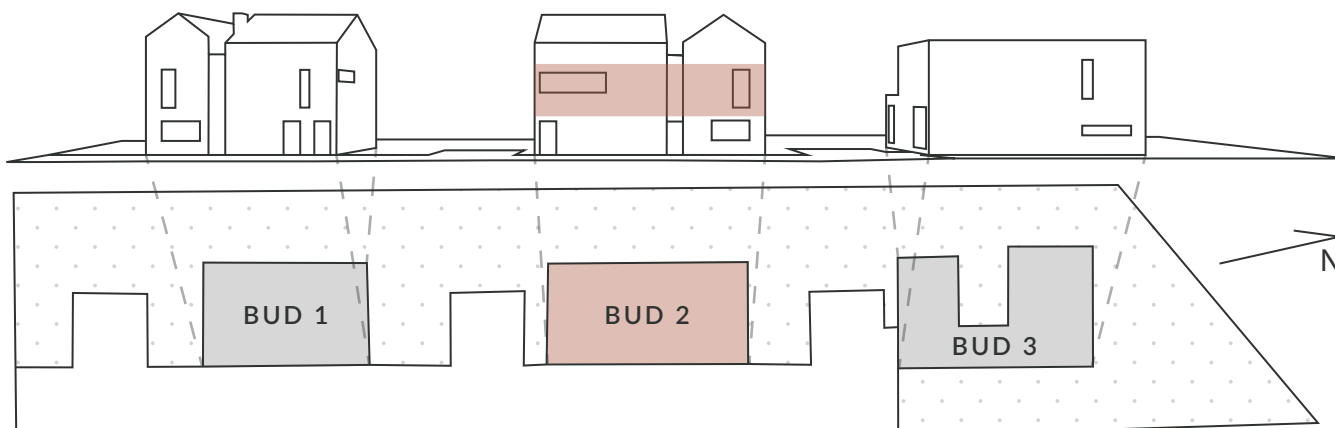

MISZMASZ
na Stelmachów

Biuro sprzedaży

ul. Piaskowa 40/2, 31-341 Kraków
www.modern-living.pl

606-480-625 | biuro@modern-living.pl