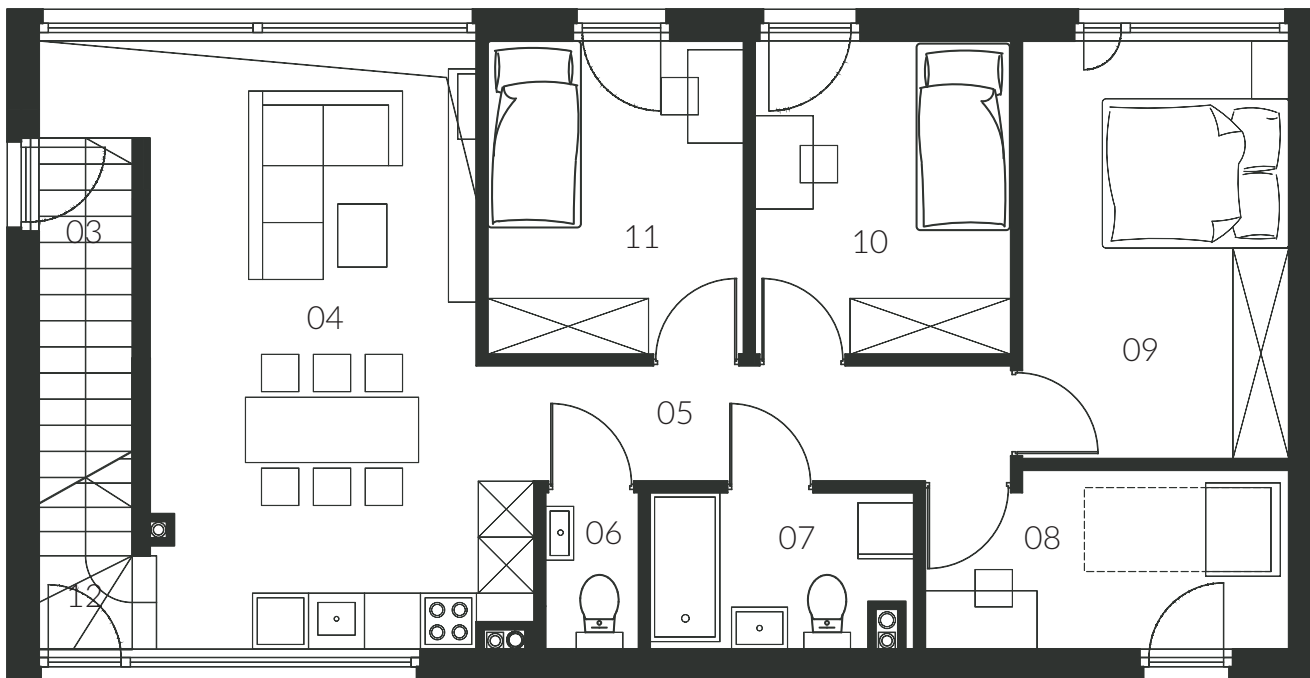

MISZMASZ  
na Stelmachów

PZT - PLAN ZAGOSPODAROWANIA TERENU

BUD 1, BUD 2, BUD 3 - ELEWACJA WSCHODNIA

**2.2**  
Apartament

**102,96 m<sup>2</sup>**  
Powierzchnia

**Parter**  
Piętro

**Taras**  
Przeźnięć dodatkowa

01. Hol ..... 1,52 m<sup>2</sup>  
02. Klatka Schodowa .... 2,17 m<sup>2</sup>

APARTAMENT 2.2

**MISZMASZ**  
na Stelmachów

**Biuro sprzedaży**  
ul. Piaskowa 40/2, 31-341 Kraków  
[www.modern-living.pl](http://www.modern-living.pl)

606-480-625 | [biuro@modern-living.pl](mailto:biuro@modern-living.pl)

**2.2**  
Apartament

**102,96 m<sup>2</sup>**  
Powierzchnia

**I Piętro**  
Piętro

**Taras**  
Przestrzeń dodatkowa

03. Klatka Schodowa ....	2,17 m <sup>2</sup>
04. Salon + Kuchnia .....	25,28 m <sup>2</sup>
05. Hol .....	6,18 m <sup>2</sup>
06. Wc .....	1,60 m <sup>2</sup>
07. Łazienka .....	4,40 m <sup>2</sup>
08. Gabinet .....	7,07 m <sup>2</sup>
09. Sypialnia .....	12,59 m <sup>2</sup>
10. Sypialnia .....	9,04 m <sup>2</sup>
11. Sypialnia .....	9,04 m <sup>2</sup>
12. Klatka Schodowa ....	2,00 m <sup>2</sup>