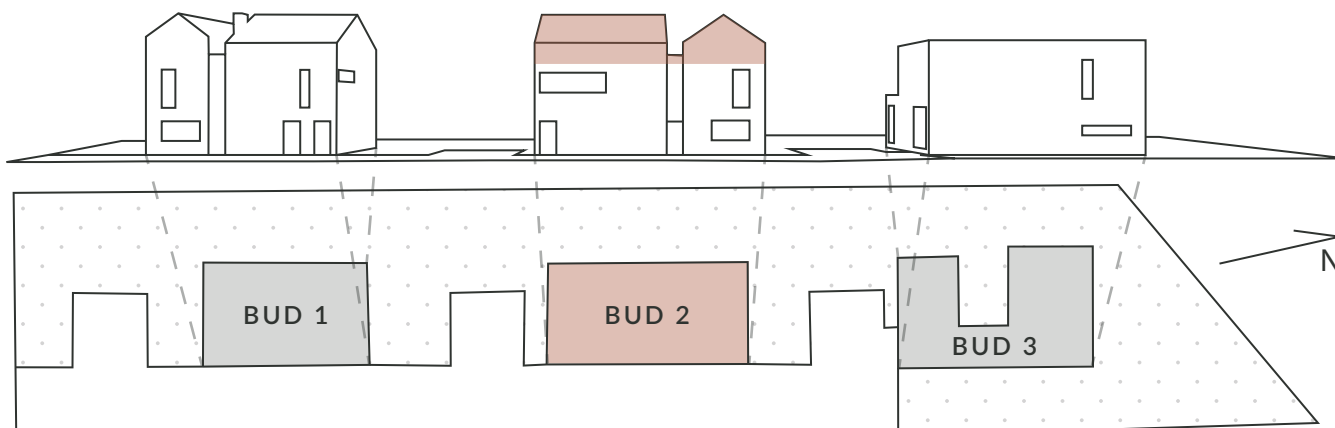

**2.2**  
Apartament

**102,96 m<sup>2</sup>**  
Powierzchnia

**II Piętro**  
Piętro

**Taras**  
Przestrzeń dodatkowa

13. Klatka Schodowa .... 2,17 m<sup>2</sup>  
14. Hol ..... 6,13 m<sup>2</sup>  
15. Sypialnia ..... 5,81 m<sup>2</sup>  
16. Garderoba ..... 2,91 m<sup>2</sup>  
17. Łazienka ..... 3,05 m<sup>2</sup>

00. Stropodach Zielony 34,63 m<sup>2</sup>

APARTAMENT 2.2

**MISZMASZ**  
na Stelmachów

**Biuro sprzedaży**  
ul. Piaskowa 40/2, 31-341 Kraków  
[www.modern-living.pl](http://www.modern-living.pl)

606-480-625 | [biuro@modern-living.pl](mailto:biuro@modern-living.pl)

BUD 1 - ELEWACJA WSCHODNIA

BUD 2 - ELEWACJA WSCHODNIA

BUD 1 - ELEWACJA ZACHODNIA

BUD 3 - ELEWACJA WSCHODNIA

BUD 3, BUD 2, BUD 1 - ELEWACJA ZACHODNIA

BUD 3 - ELEWACJA ZACHODNIA